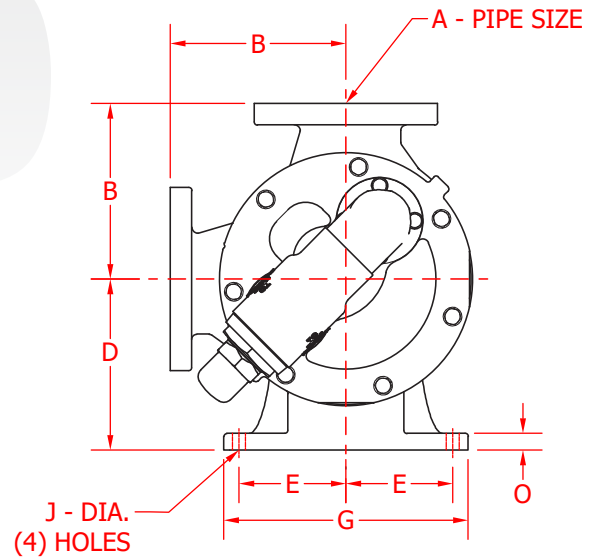

OVERALL DIMENSIONS - VV40

Nomenclature Fields								Reference Dimensions (inches)									
1 & 2	3	4	5	6	7	8	A	B	D*	E	F	G	H	J	K	L	
VV40H & VV40HL	PK, 1F, 1B, 9G	C,D	C,B	1,2	N	S	1.5" NPT	3.00	3.50	2.75	2.25	6.75	3.50	0.47	1.50	3.38	
		W,S					1.5" 150# ANSI	4.00									
VV40AK & VV40AL	PK, 1F, 1B, 9G	C	C,B	1,2	N	S	2" NPT	4.50	5.25	2.88	2.00	6.75	4.03	0.41	2.25	2.82	
VV40K & VV40KK	PK, 1F, 1B, 9G	C,D	C,B	1,2	N	S	2" NPT	5.12	5.50	4.00	2.75	9.25	4.00	0.53	2.00	3.00	
		W,S					2" 150# ANSI	5.25									
VV40L	PK, 1F, 1B, 9G	C,D	C,B	1,2	N	S, (E)	2" NPT	6.50	7.19	7.00	4.38	4.00	10.00	5.38	0.53	2.00	3.38
VV40LQ	PK, 1F, 1B, 9G	C	C,B	1,2	N	S, (E)	2.5" 125# ANSI	2.5" 150# ANSI									
VV40LL	PK, 1F, 1B, 9G	C					C,B										
VV40LS	PK, 1F, 1B, 9G	C	C,B	1,2	N	S		3" 125# ANSI									
VV40Q	PK, 1F, 1B, 9G	C					C,B	1,2	N	S	4" 125# ANSI	4" 150# ANSI	8.25	8.75	4.12	4.00	10.00
VV40QS	PK, 1F, 1B, 9G	C	C	1,2	N	S					6" 125# ANSI		6" 150# ANSI				

* DIMENSION IS TO PUMP CENTERLINE. VV40QS HAS SUCTION AND DISCHARGE PORTS 180 DEGREES APART AND 3.00" ABOVE CENTERLINE

GEAR PUMPS

OVERALL PUMP DIMENSIONS

SUMMIT™
PUMP, Inc

www.SUMMITPUMP.com

OVERALL DIMENSIONS - VV40