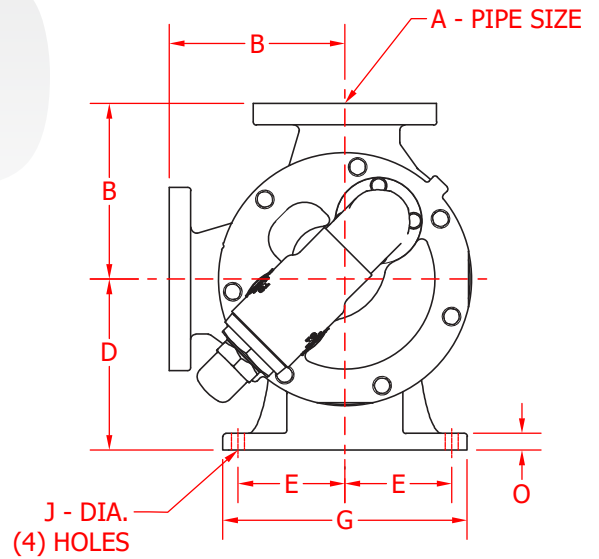

OVERALL DIMENSIONS - VV40

Nomenclature Fields								Reference Dimensions (inches)									
1 & 2	3	4	5	6	7	8	A	B	D*	E	F	G	H	J	K	L	
VV40H & VV40HL	PK, 1F, 1B, 9G	C,D	C,B	1,2	N	S	1.5" NPT	3.00	3.50	2.75	2.25	6.75	3.50	0.47	1.50	3.38	
		W,S					1.5" 150# ANSI	4.00									
VV40AK & VV40AL	PK, 1F, 1B, 9G	C	C,B	1,2	N	S	2" NPT	4.50	5.25	2.88	2.00	6.75	4.03	0.41	2.25	2.82	
VV40K & VV40KK	PK, 1F, 1B, 9G	C,D	C,B	1,2	N	S	2" NPT	5.12	5.50	4.00	2.75	9.25	4.00	0.53	2.00	3.00	
		W,S					2" 150# ANSI	5.25									
VV40L	PK, 1F, 1B, 9G	C,D	C,B	1,2	N	S, (E)	2" NPT	6.50	7.19	7.00	4.38	4.00	10.00	5.38	0.53	2.00	3.38
VV40LQ	PK, 1F, 1B, 9G	C	C,B	1,2	N	S, (E)	2.5" 125# ANSI	2.5" 150# ANSI									
VV40LL	PK, 1F, 1B, 9G	C					C,B										
VV40LS	PK, 1F, 1B, 9G	C	C,B	1,2	N	S		3" 125# ANSI									
VV40Q	PK, 1F, 1B, 9G	C					C,B	1,2	N	S	4" 125# ANSI	4" 150# ANSI	8.25	8.75	4.12	4.00	10.00
VV40QS	PK, 1F, 1B, 9G	C	C	1,2	N	S					6" 125# ANSI		6" 150# ANSI				

* DIMENSION IS TO PUMP CENTERLINE. VV40QS HAS SUCTION AND DISCHARGE PORTS 180 DEGREES APART AND 3.00" ABOVE CENTERLINE

GEAR PUMPS

OVERALL PUMP DIMENSIONS

SUMMIT™
PUMP, Inc

www.SUMMITPUMP.com

OVERALL DIMENSIONS - VV40