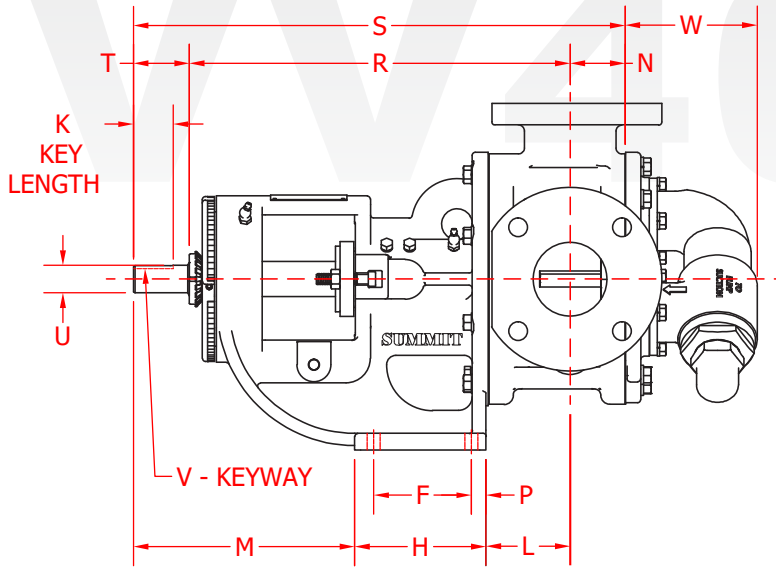

OVERALL DIMENSIONS - VV40

Nomenclature Fields								Reference Dimensions (inches)									
1 & 2	3	4	5	6	7	8	A	B	D*	E	F	G	H	J	K	L	
VV40H & VV40HL	PK, 1F, 1B, 9G	C,D	C,B	1,2	N	S	1.5" NPT	3.00	3.50	2.75	2.25	6.75	3.50	0.47	1.50	3.38	
		W,S					1.5" 150# ANSI	4.00									
VV40AK & VV40AL	PK, 1F, 1B, 9G	C	C,B	1,2	N	S	2" NPT	4.50	5.25	2.88	2.00	6.75	4.03	0.41	2.25	2.82	
VV40K & VV40KK	PK, 1F, 1B, 9G	C,D	C,B	1,2	N	S	2" NPT	5.12	5.50	4.00	2.75	9.25	4.00	0.53	2.00	3.00	
		W,S					2" 150# ANSI	5.25									
VV40L	PK, 1F, 1B, 9G	C,D	C,B	1,2	N	S, (E)	2" NPT	6.50	7.19	7.00	4.38	4.00	10.00	5.38	0.53	2.00	3.38
VV40LQ	PK, 1F, 1B, 9G	C	C,B	1,2	N	S, (E)	2.5" 125# ANSI	2.5" 150# ANSI									
VV40LL	PK, 1F, 1B, 9G	C					C,B										
VV40LS	PK, 1F, 1B, 9G	C	C,B	1,2	N	S		3" 125# ANSI									
VV40Q	PK, 1F, 1B, 9G	C					C,B	1,2	N	S	4" 125# ANSI	4" 150# ANSI	8.25	8.75	4.12	4.00	10.00
VV40QS	PK, 1F, 1B, 9G	C	C	1,2	N	S					6" 125# ANSI		6" 150# ANSI				

* DIMENSION IS TO PUMP CENTERLINE. VV40QS HAS SUCTION AND DISCHARGE PORTS 180 DEGREES APART AND 3.00" ABOVE CENTERLINE

GEAR PUMPS

OVERALL PUMP DIMENSIONS

SUMMIT™
PUMP, Inc

www.SUMMITPUMP.com

OVERALL DIMENSIONS - VV40