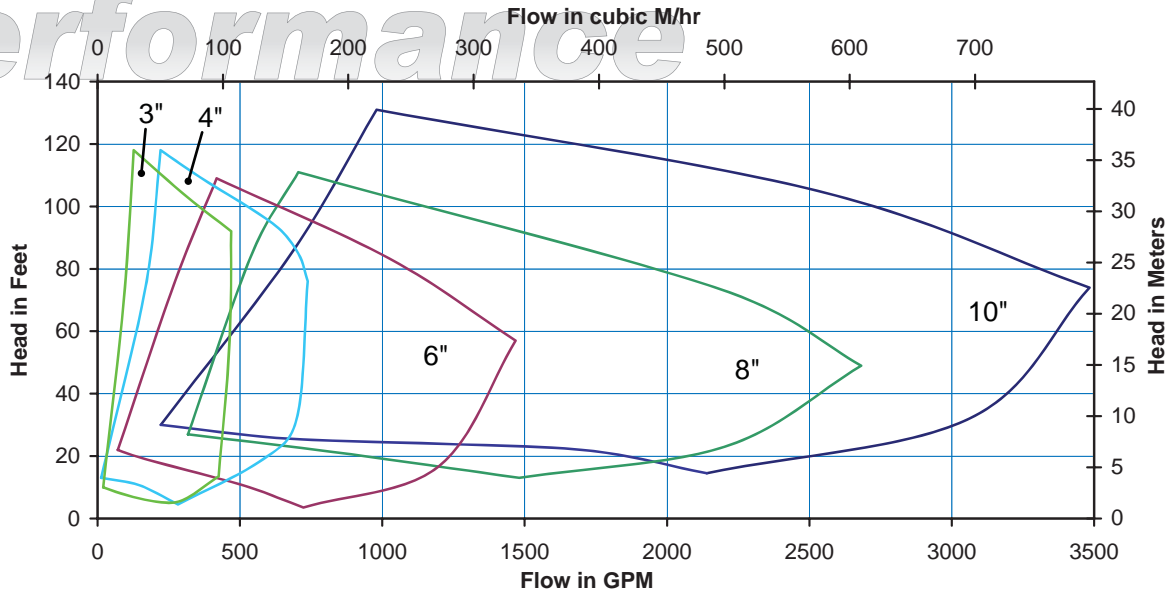

# Performance

PUMP SIZE	3"	4"	6"	8"	10"
RPM RANGE	650 to 2150	650 to 1950	650 to 1550	650 to 1350	650 to 1450
MAX SOLIDS	2.5"	3"	3"	3"	3"

# Dimensions

PUMP FRAME	SIZE			D	U	C	CP	B	L	D <sub>2</sub>	Z	FOOT PATTERN				APROX WT (LBS)
	DIS	SUC	IMP									F	E	E <sub>2</sub>	H	
SN3	3	3	8.75	7.50	1.50	27.06	28.75	11.56	3.00	17.00	2.75	9.00	7.75	15.50	.69	432
SN4	4	4	9.75	8.75	1.50	29.25	32.00	12.50	3.06	19.50	2.75	11.00	9.00	18.00	.69	664
SN6	6	6	12.38	10.12	1.50	35.31	35.50	16.00	3.06	22.38	2.75	11.00	10.38	20.75	.69	934
SN8	8	8	14.75	13.00	1.75	42.06	40.28	16.25	4.00	28.50	0	12.00	12.50	25.00	.88	1710
SN10	10	10	14.75	14.00	1.75	48.81	48.71	28.00	4.00	25.06	0	12.00	12.50	25.00	.88	1750