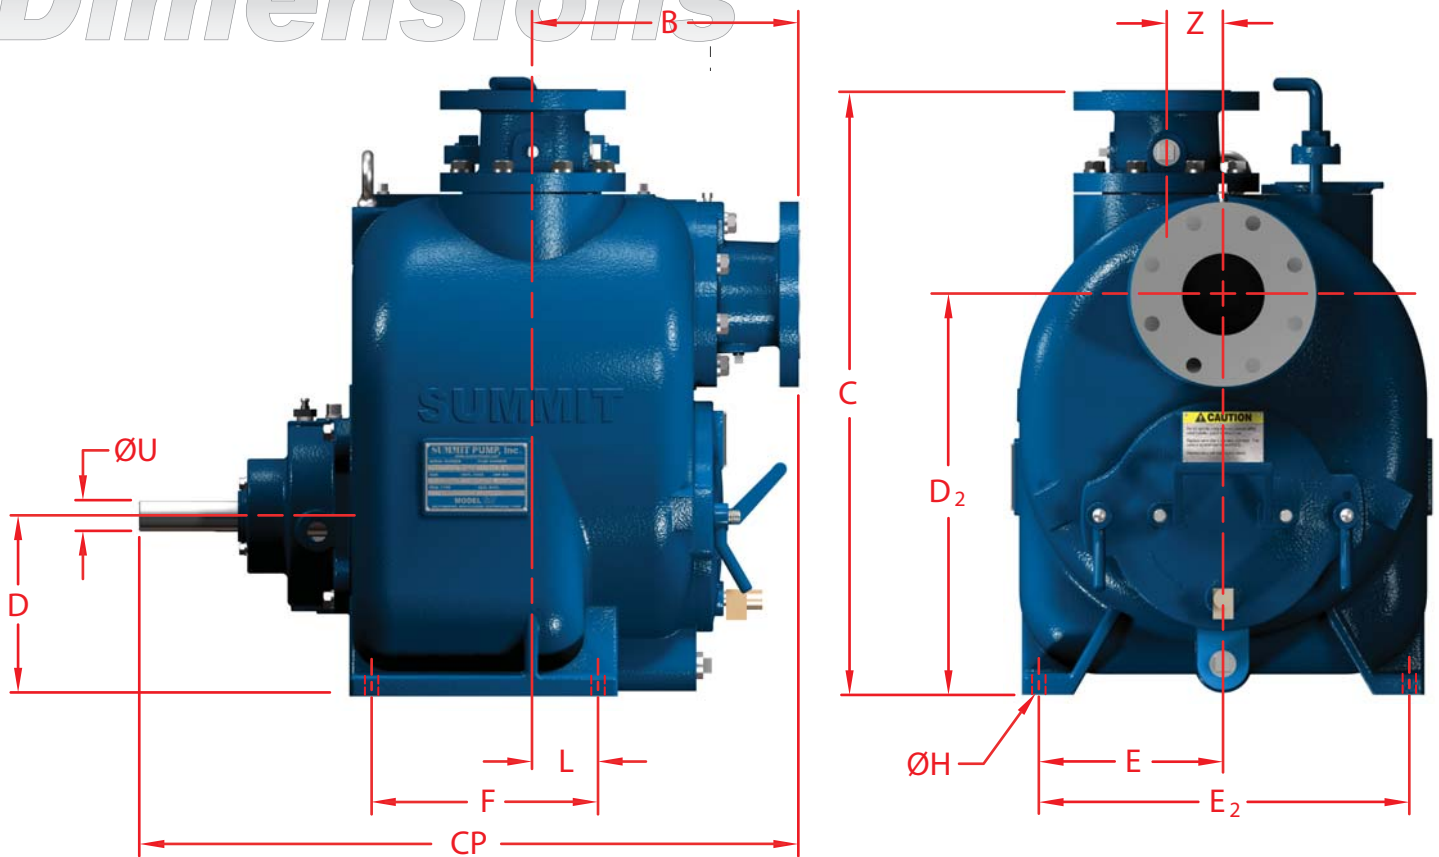

# Performance

PUMP SIZE	3"	4"	6"	8"	10"
RPM RANGE	650 to 2150	650 to 1950	650 to 1550	650 to 1350	650 to 1450
MAX SOLIDS	2.5"	3"	3"	3"	3"

# Dimensions

PUMP FRAME	SIZE			D	U	C	CP	B	L	D <sub>2</sub>	Z	FOOT PATTERN				APROX WT (LBS)
	DIS	SUC	IMP									F	E	E <sub>2</sub>	H	
SN3	3	3	8.75	7.50	1.50	27.06	28.75	11.56	3.00	17.00	2.75	9.00	7.75	15.50	.69	432
SN4	4	4	9.75	8.75	1.50	29.25	32.00	12.50	3.06	19.50	2.75	11.00	9.00	18.00	.69	664
SN6	6	6	12.38	10.12	1.50	35.31	35.50	16.00	3.06	22.38	2.75	11.00	10.38	20.75	.69	934
SN8	8	8	14.75	13.00	1.75	42.06	40.28	16.25	4.00	28.50	0	12.00	12.50	25.00	.88	1710
SN10	10	10	14.75	14.00	1.75	48.81	48.71	28.00	4.00	25.06	0	12.00	12.50	25.00	.88	1750